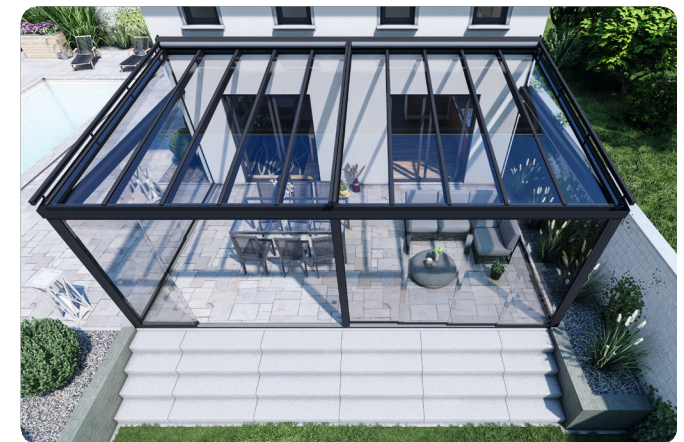

Sommergarten

Ein Sommergarten bedeutet für Ihr Haus eine enorme Wertsteigerung.

Erweitern Sie Ihren Wohnraum und verlängern Sie somit die Sommersaison - ganzjährig nutzbar Ihre Wünsche in Bezug auf individuellen Aufbau, Farbe sowie Ausstattung kommen wir gerne mit unseren hochwertigen Materialien und gut ausgebildeten Fachkräften nach.

Merkmale und Besonderheiten

- Integriertes Dachrinnensystem
- Hochwertiges Aluminium
- Robust und Korrosionsbeständig
- Leichte Reinigung und Pflege