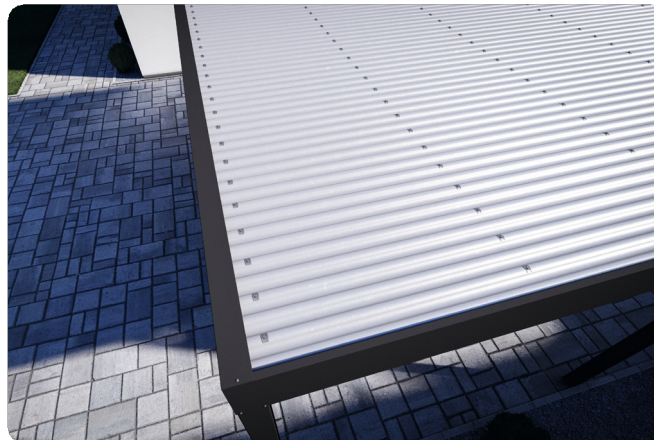

Ein Carport bietet Ihnen Schutz vor Regen und Witterung. Wählen Sie dabei zwischen freistehender oder Wandmontage. Steigen Sie im Trockenen aus oder verzichten Sie im Winter auf lästiges Eiskratzen. Zeit sparen, einsteigen und einfach losfahren.

Merkmale und Besonderheiten

- Integriertes Dachrinnensystem
- Hochwertiges Aluminium
- Robust und Korrosionsbeständig
- Leichte Reinigung und Pflege

CUBE (Flachdach)

CUBE (Flachdach)

Unser CUBE erscheint in einem eleganten kubischen Stil und bietet Ihnen eine Vielfalt an Gestaltungsmöglichkeiten. Wählen Sie aus den verschiedenen Dacheindeckungen, Vorrichtung für Dachbegrünung, Seitenelementen, HPL Verkleidung, LEDs und gestalten Sie Ihren CUBE nach Ihren Vorstellungen.

CUBE - ein Flachdach das neue Maßstäbe setzt.
Ästhetisch, robust und zu einem fairen Preis.

Merkmale und Besonderheiten

- Eindeckungsmöglichkeiten
- Vorrichtung für Dachbegrünung
- HPL Verkleidung
- Alu Sichtschutz in Standardfarbe
- Alu Sichtschutz in Holzoptik

Carport mit Eingangsüberdachung

Carport mit Eingangsüberdachung

Kombinieren Sie zwei Bestseller zu einem wirklich besonderen Highlight.

Unsere Carports lassen sich nun mit einer Eingangsüberdachung ansprechend und in vielfältigen Ausführungen verbinden. Damit sind Sie optimal geschützt und zudem wird ein eindrucksvoller und harmonischer Eingangsbereich geschaffen, der bei jedem Heimkehren Freude macht.