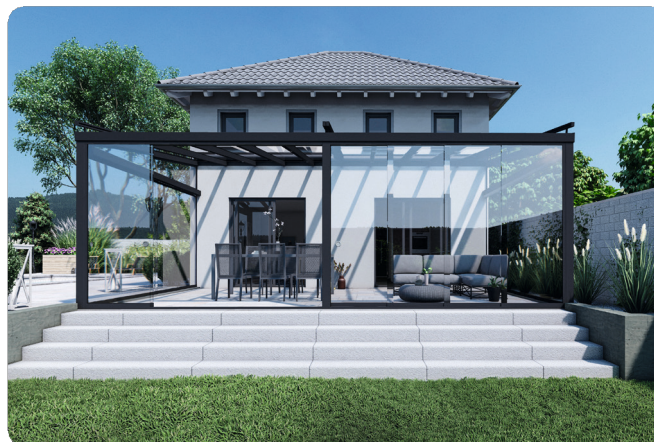

Sommergarten

Ein Sommergarten bedeutet für Ihr Haus eine enorme Wertsteigerung.

Erweitern Sie Ihren Wohnraum und verlängern Sie somit die Sommersaison - ganzjährig nutzbar Ihre Wünsche in Bezug auf individuellen Aufbau, Farbe sowie Ausstattung kommen wir gerne mit unseren hochwertigen Materialien und gut ausgebildeten Fachkräften nach.

Merkmale und Besonderheiten

- Integriertes Dachrinnensystem
- Hochwertiges Aluminium
- Robust und Korrosionsbeständig
- Leichte Reinigung und Pflege