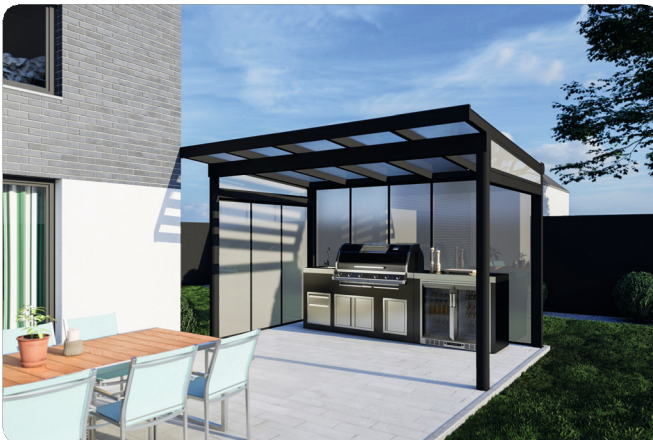

Seite 24

Optionen und Zubehör

Seite 26

Überdachung

Überdachung

Unsere Wohlfühl-Überdachungen aus Aluminium sorgen für eine neue Lebensqualität.

Modern, stilvoll, robust und individuell auf Ihre Bedürfnisse maßgefertigt. Entdecken Sie Ihren Garten oder Ihre Terrasse auf ganz neue Weise - mit unseren Überdachungen erweitern Sie Ihre Räumlichkeiten und können so Ihr Zuhause, Ihre Outdoorküche oder Ihre Gastronomie leben und genießen wie nie zuvor.

Merkmale und Besonderheiten

- Integriertes Dachrinnensystem
- Hochwertiges Aluminium
- Robust und Korrosionsbeständig
- Leichte Reinigung und Pflege

SLIDE

SLIDE (Schiebedach)

Mit unserem Schiebedach SLIDE können Sie bei gutem Wetter unter freiem Himmel sitzen, liegen oder Ihren Grill mit geöffneten Glasfeldern anwerfen. Bei Regen können Sie die Glasfelder schnell und problemlos schließen und Ihre Überdachung weiter genießen. Das SLIDE Schiebedach verbindet Funktionalität mit eleganter Optik und gibt Ihrer Terrasse einen atemberaubenden Look.

CUBE - ein Flachdach das neue Maßstäbe setzt.
Ästhetisch, robust und zu einem fairen Preis.

Merkmale und Besonderheiten

- Eindeckungsmöglichkeiten
- Vorrichtung für Dachbegrünung
- HPL Verkleidung
- Alu Sichtschutz in Standardfarbe
- Alu Sichtschutz in Holzoptik

Carport mit Eingangsüberdachung

Carport mit Eingangsüberdachung

Kombinieren Sie zwei Bestseller zu einem wirklich besonderen Highlight.

Unsere Carports lassen sich nun mit einer Eingangsüberdachung ansprechend und in vielfältigen Ausführungen verbinden. Damit sind Sie optimal geschützt und zudem wird ein eindrucksvoller und harmonischer Eingangsbereich geschaffen, der bei jedem Heimkehren Freude macht.