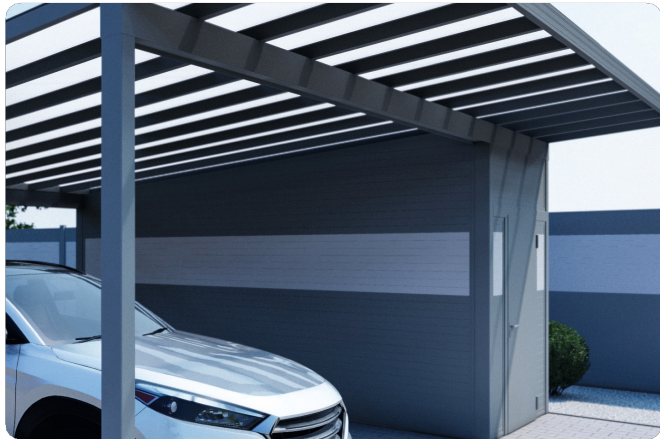

Gerätehaus

Ein Gartenhaus kann auch edel aussehen. Mit Gerätehäusern holen Sie sich nicht nur eine praktische, platzschaffende Lösung für Ihren Garten nach Hause, sondern auch einen optischen Mehrwert für Ihren ganzen Außenbereich. Allein stehend, oder in Kombination mit einer Überdachung - unsere Gerätehäuser sind frei konfigurierbar und sehr flexibel im Einsatz. Durch das einheitliche Profildesign integriert es sich auch sehr harmonisch in eine bestehende Überdachung.

Merkmale und Besonderheiten

- Individuelle Lösungen
- Hochwertiges Aluminium
- Kratz-, stoß und korrosionsgeschützt
- Leichte Reinigung und Pflege