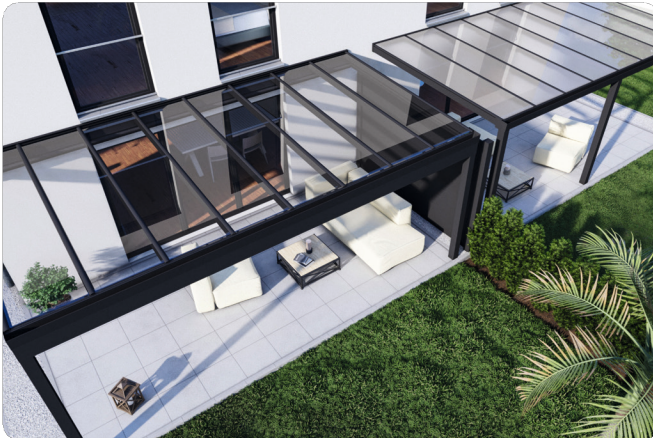

Seite 8

Carport

Seite 10

CUBE (Flachdach)

Seite 12

Carport
mit Eingangsüberdachung

Seite 14

SKY Line

Seite 24

Optionen und Zubehör

Seite 26

Überdachung

Überdachung

Unsere Wohlfühl-Überdachungen aus Aluminium sorgen für eine neue Lebensqualität.

Modern, stilvoll, robust und individuell auf Ihre Bedürfnisse maßgefertigt. Entdecken Sie Ihren Garten oder Ihre Terrasse auf ganz neue Weise - mit unseren Überdachungen erweitern Sie Ihre Räumlichkeiten und können so Ihr Zuhause, Ihre Outdoorküche oder Ihre Gastronomie leben und genießen wie nie zuvor.

Merkmale und Besonderheiten

- Integriertes Dachrinnensystem
- Hochwertiges Aluminium
- Robust und Korrosionsbeständig
- Leichte Reinigung und Pflege

SLIDE

SLIDE (Schiebedach)

Mit unserem Schiebedach SLIDE können Sie bei gutem Wetter unter freiem Himmel sitzen, liegen oder Ihren Grill mit geöffneten Glasfeldern anwerfen. Bei Regen können Sie die Glasfelder schnell und problemlos schließen und Ihre Überdachung weiter genießen. Das SLIDE Schiebedach verbindet Funktionalität mit eleganter Optik und gibt Ihrer Terrasse einen atemberaubenden Look.

Carport mit Eingangsüberdachung

Carport mit Eingangsüberdachung

Kombinieren Sie zwei Bestseller zu einem wirklich besonderen Highlight.

Unsere Carports lassen sich nun mit einer Eingangsüberdachung ansprechend und in vielfältigen Ausführungen verbinden. Damit sind Sie optimal geschützt und zudem wird ein eindrucksvoller und harmonischer Eingangsbereich geschaffen, der bei jedem Heimkehren Freude macht.