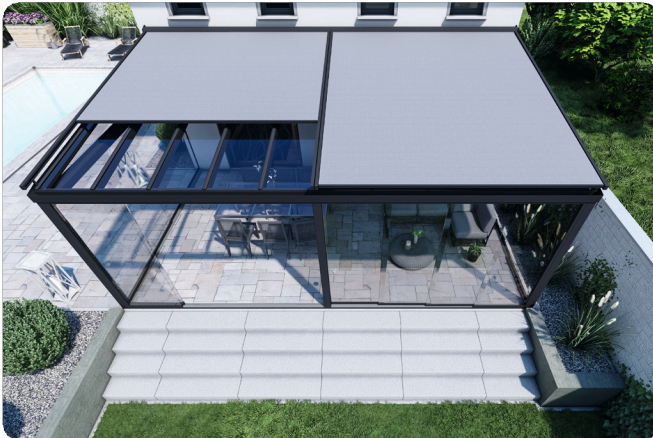

Sommergarten

Ein Sommergarten bedeutet für Ihr Haus eine enorme Wertsteigerung.

Erweitern Sie Ihren Wohnraum und verlängern Sie somit die Sommersaison - ganzjährig nutzbar Ihre Wünsche in Bezug auf individuellen Aufbau, Farbe sowie Ausstattung kommen wir gerne mit unseren hochwertigen Materialien und gut ausgebildeten Fachkräften nach.

Merkmale und Besonderheiten

- Integriertes Dachrinnensystem
- Hochwertiges Aluminium
- Robust und Korrosionsbeständig
- Leichte Reinigung und Pflege