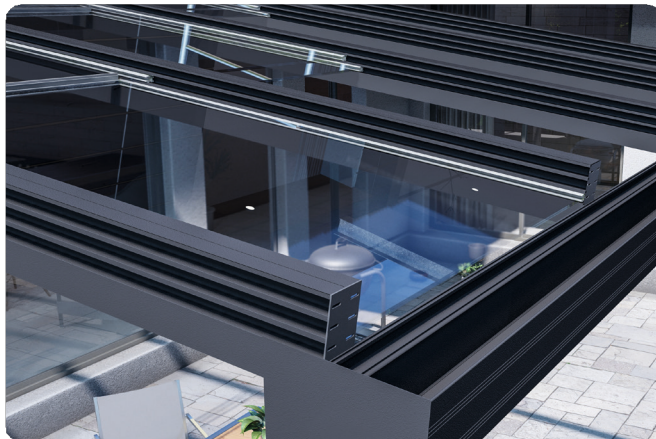

SLIDE (Schiebedach)

Mit unserem Schiebedach SLIDE können Sie bei gutem Wetter unter freiem Himmel sitzen, liegen oder Ihren Grill mit geöffneten Glasfeldern anwerfen. Bei Regen können Sie die Glasfelder schnell und problemlos schließen und Ihre Überdachung weiter genießen. Das SLIDE Schiebedach verbindet Funktionalität mit eleganter Optik und gibt Ihrer Terrasse einen atemberaubenden Look.

Merkmale und Besonderheiten

- Integriertes Dachrinnensystem
- Hochwertiges Aluminium
- Robust und Korrosionsbeständig
- Leichte Reinigung und Pflege