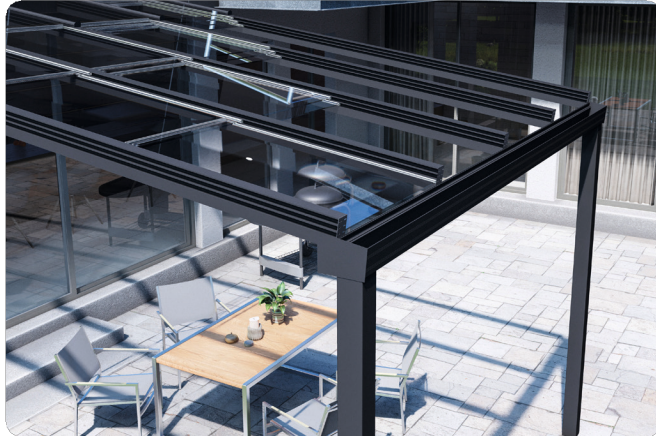

Seite 8

Carport

Seite 10

CUBE (Flachdach)

Seite 12

Carport
mit Eingangsüberdachung

Seite 14

SKY Line

Merkmale und Besonderheiten

- Integriertes Dachrinnensystem
- Hochwertiges Aluminium
- Robust und Korrosionsbeständig
- Leichte Reinigung und Pflege

SLIDE

SLIDE (Schiebedach)

Mit unserem Schiebedach SLIDE können Sie bei gutem Wetter unter freiem Himmel sitzen, liegen oder Ihren Grill mit geöffneten Glasfeldern anwerfen. Bei Regen können Sie die Glasfelder schnell und problemlos schließen und Ihre Überdachung weiter genießen. Das SLIDE Schiebedach verbindet Funktionalität mit eleganter Optik und gibt Ihrer Terrasse einen atemberaubenden Look.

CUBE - ein Flachdach das neue Maßstäbe setzt.
Ästhetisch, robust und zu einem fairen Preis.

Merkmale und Besonderheiten

- Eindeckungsmöglichkeiten
- Vorrichtung für Dachbegrünung
- HPL Verkleidung
- Alu Sichtschutz in Standardfarbe
- Alu Sichtschutz in Holzoptik

Carport mit Eingangsüberdachung

Carport mit Eingangsüberdachung

Kombinieren Sie zwei Bestseller zu einem wirklich besonderen Highlight.

Unsere Carports lassen sich nun mit einer Eingangsüberdachung ansprechend und in vielfältigen Ausführungen verbinden. Damit sind Sie optimal geschützt und zudem wird ein eindrucksvoller und harmonischer Eingangsbereich geschaffen, der bei jedem Heimkehren Freude macht.