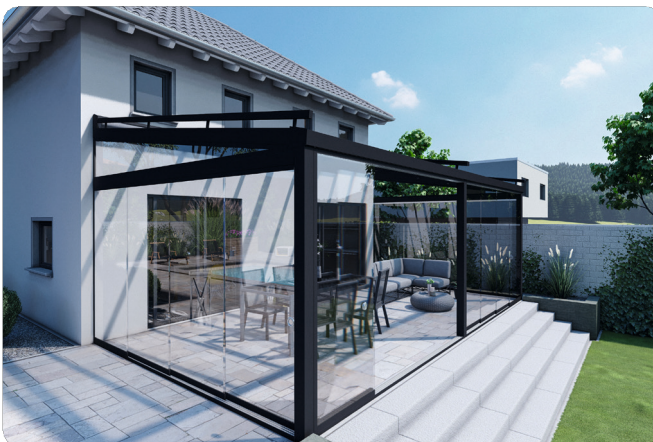

Sommergarten

Ein Sommergarten bedeutet für Ihr Haus eine enorme Wertsteigerung.

Erweitern Sie Ihren Wohnraum und verlängern Sie somit die Sommersaison - ganzjährig nutzbar Ihre Wünsche in Bezug auf individuellen Aufbau, Farbe sowie Ausstattung kommen wir gerne mit unseren hochwertigen Materialien und gut ausgebildeten Fachkräften nach.

Merkmale und Besonderheiten

- Integriertes Dachrinnensystem
- Hochwertiges Aluminium
- Robust und Korrosionsbeständig
- Leichte Reinigung und Pflege