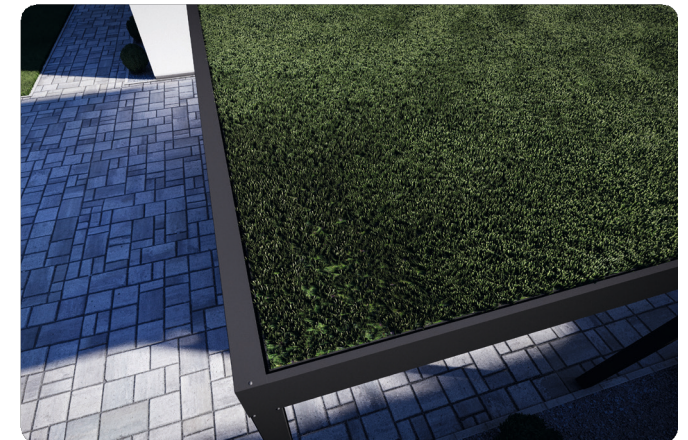

Ein Carport bietet Ihnen Schutz vor Regen und Witterung. Wählen Sie dabei zwischen freistehender oder Wandmontage. Steigen Sie im Trockenen aus oder verzichten Sie im Winter auf lästiges Eiskratzen. Zeit sparen, einsteigen und einfach losfahren.

Merkmale und Besonderheiten

- Integriertes Dachrinnensystem
- Hochwertiges Aluminium
- Robust und Korrosionsbeständig
- Leichte Reinigung und Pflege

CUBE (Flachdach)

CUBE (Flachdach)

Unser CUBE erscheint in einem eleganten kubischen Stil und bietet Ihnen eine Vielfalt an Gestaltungsmöglichkeiten. Wählen Sie aus den verschiedenen Dacheindeckungen, Vorrichtung für Dachbegrünung, Seitenelementen, HPL Verkleidung, LEDs und gestalten Sie Ihren CUBE nach Ihren Vorstellungen.

CUBE - ein Flachdach das neue Maßstäbe setzt.
Ästhetisch, robust und zu einem fairen Preis.

Merkmale und Besonderheiten

- Eindeckungsmöglichkeiten
- Vorrichtung für Dachbegrünung
- HPL Verkleidung
- Alu Sichtschutz in Standardfarbe
- Alu Sichtschutz in Holzoptik

Carport mit Eingangsüberdachung

Carport mit Eingangsüberdachung

Kombinieren Sie zwei Bestseller zu einem wirklich besonderen Highlight.

Unsere Carports lassen sich nun mit einer Eingangsüberdachung ansprechend und in vielfältigen Ausführungen verbinden. Damit sind Sie optimal geschützt und zudem wird ein eindrucksvoller und harmonischer Eingangsbereich geschaffen, der bei jedem Heimkehren Freude macht.