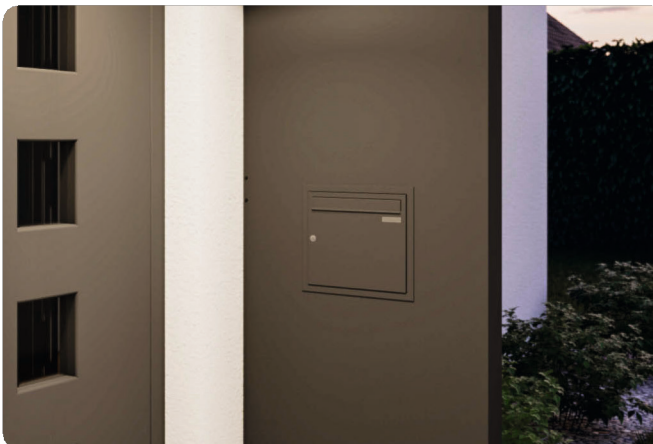

Carport mit Eingangsüberdachung

Carport mit Eingangsüberdachung

Kombinieren Sie zwei Bestseller zu einem wirklich besonderen Highlight.

Unsere Carports lassen sich nun mit einer Eingangsüberdachung ansprechend und in vielfältigen Ausführungen verbinden. Damit sind Sie optimal geschützt und zudem wird ein eindrucksvoller und harmonischer Eingangsbereich geschaffen, der bei jedem Heimkehren Freude macht.

Merkmale und Optionen

- Eindeckungsmöglichkeiten
- Vorrichtung für Dachbegrünung
- HPL Verkleidung
- Seitenverkleidung

SKY Line

SKY Line

Als unsere smarte Dachvariante dient die SKY Line Eingangüberdachung. Sie bietet Ihnen Schutz vor Regen, Wind und Schnee vor der Eingangstür. Sehr gerne wird hier auch die integrierte LED-Möglichkeit wahr genommen. Ebenso kann ein seitlich integrierter Briefkasten installiert werden.

Merkmale und Optionen

- Sicht- und Windschutz
- Leichte Reinigung und Pflege
- Hochwertiges Aluminium
- Robust und Korrosionsbeständig

SKY+

SKY+ (freitragende Eingangsüberdachung)

Das Erste, was Sie jeden Tag von Ihrem Heim sehen, muss einfach beeindrucken! Zeitlos elegant erscheint unsere SKY+ Eingangsüberdachung. Die im Schwertdesign konzipierten Halterungen sind freitragend und können bis zu einer Breite von 4 m eingesetzt werden. Die 12 mm starke VSG Eindeckung erhalten Sie in klar oder matt.