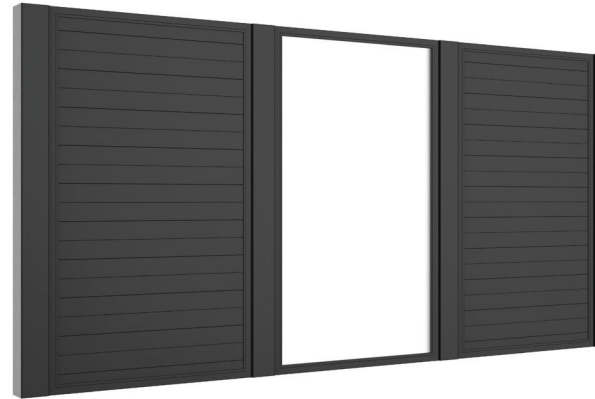

Carport mit Eingangsüberdachung

Carport mit Eingangsüberdachung

Kombinieren Sie zwei Bestseller zu einem wirklich besonderen Highlight.

Unsere Carports lassen sich nun mit einer Eingangsüberdachung ansprechend und in vielfältigen Ausführungen verbinden. Damit sind Sie optimal geschützt und zudem wird ein eindrucksvoller und harmonischer Eingangsbereich geschaffen, der bei jedem Heimkehren Freude macht.

Feste Seitenelemente VSG (Verbundsicherheitsglas)
klar + milchig

Sichtschutz Alu Paneele

Sichtschutz VSG (Verbundsicherheitsglas) + Alu Paneele

Polycarbonat klar

Unsere Dacheindeckung mit Kammerplatten aus 16mm Polycarbonat ist extrem robust und witterungsbeständig - und bietet dabei dennoch die selbe Klarheit wie unsere Glaseindeckung.